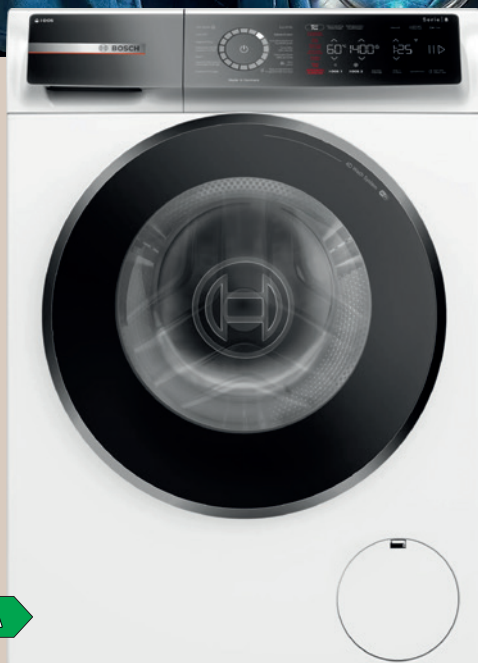

Gezondheid en milieu dragen we hoog in het vaandel, net als jij. Daarom kiezen we bij Bosch resoluut voor duurzame oplossingen, die bijdragen aan een kleinere impact op het milieu. Dat doen we met technologische innovaties en energie-efficiënte toestellen die water en elektriciteit besparen. Leef duurzaam #LikeABosch.

DE BISSCHOP

KEUKENS & ELEKTRO

Gentsesteenweg 325 | 9300 Aalst

T 053 77 60 01 | info@debisschop.be | www.debisschop.be

Maandag tot vrijdag van 09.00 uur tot 18.00 uur.

Zaterdag van 09.00 uur tot 17.00 uur. Zondag gesloten.

Wij verzorgen herstellingen van alle merken aan huis!

Boek je reservatie online via www.debisschop.be.

Vragen?

Neem contact op met ons,
we staan je bij met
raad en daad!

Wij zijn lid van Royal Crown en geven onze steun aan:

AEG ATAG bamix beko BergHOFF BORETTI BOSCH @brabantia demeyere Dualit. MAZNA frifri Fritel Hisense iRobot julia KÄRCHER LAURASTAR LG
LIEBHERR magimix Miele @EFF @Nilfisk NOVY Panasonic PHILIPS SAMSUNG SIEMENS smeg SONY Xogel's Whirlpool YAMAHA ZANUSSI

V.u.: Royal Crown bv, Kompellaan 2, 3600 Genk, 01/2024. Looptijd tot 31/01/2024 tenzij anders vermeld. Niet cumuleerbaar met andere voordelen. Onder voorbehoud van drukfouten en/of prijswijzigingen. Prijzen incl. BTW. Bevat Recupel inbegrepen. De cashback kortingen worden terugbetaald door onze leveranciers.